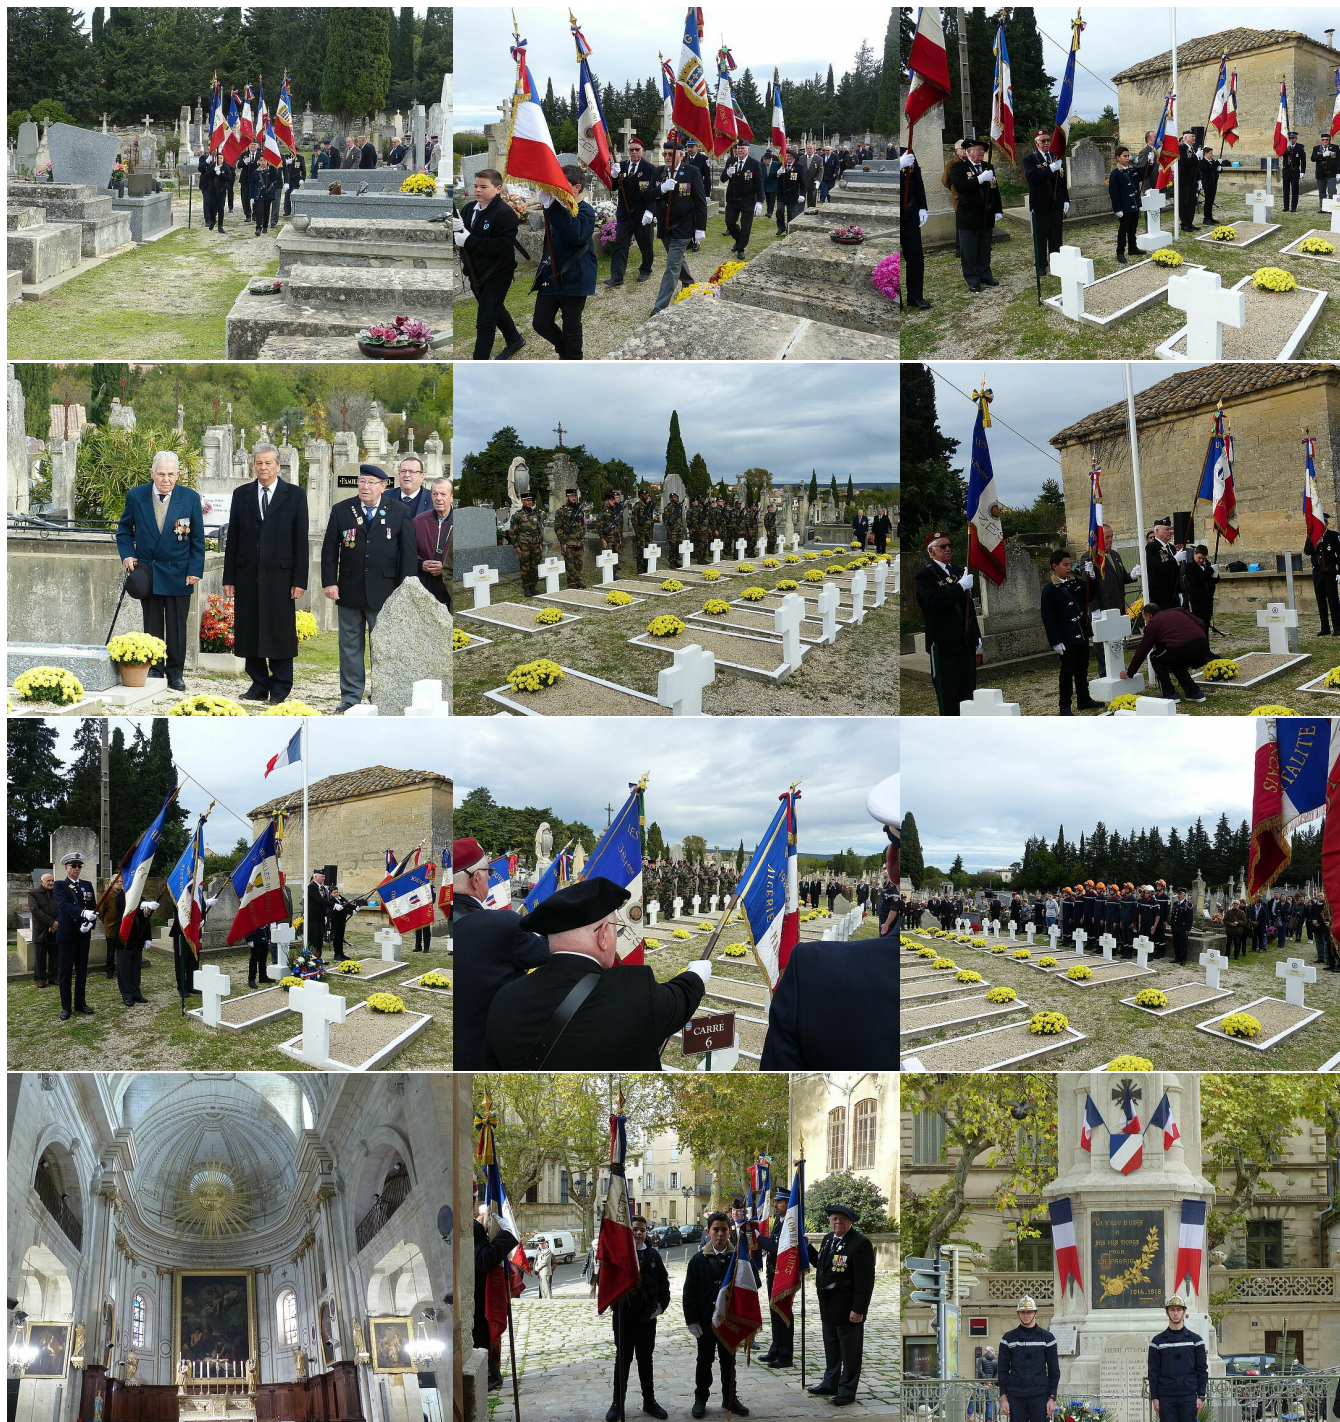

Uzès : Commémoration 11 novembre 1914-1918

VILLES
& PAYS
D'ART &
D'HISTOIRE

MAIRIE D'UZÈS

Adresse postale : BP 71103 - 30701 Uzès cedex

Deux entrées possibles :

1, place du Duché

1, place Albert 1er

30700 Uzès