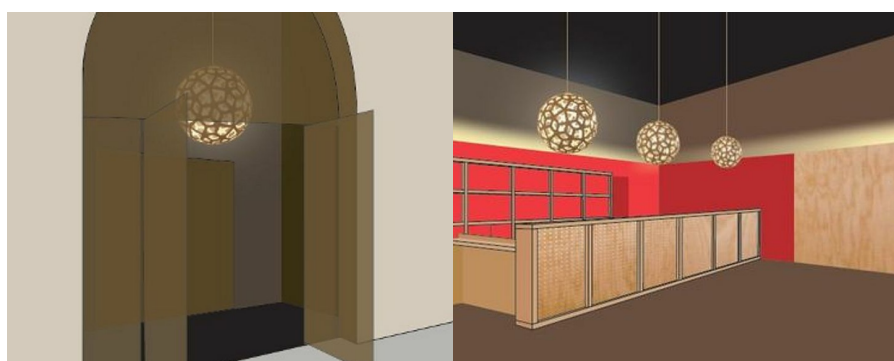

Salle polyvalente : les travaux débutent

A partir d'aujourd'hui, et jusqu'au début du mois de mai, la salle polyvalente d'Uzès est fermée pour rénovation. Lors d'une première phase, les employés de la commune vont engager des travaux dans les loges et les sanitaires. Les entreprises extérieures se chargeront ensuite de l'ensemble de la salle polyvalente et des locaux techniques. La salle polyvalente a été construite en 1982 et n'a jamais connu de tels travaux. Ci-dessous, des plans en perspective permettant de visualiser, en partie, son futur aspect.