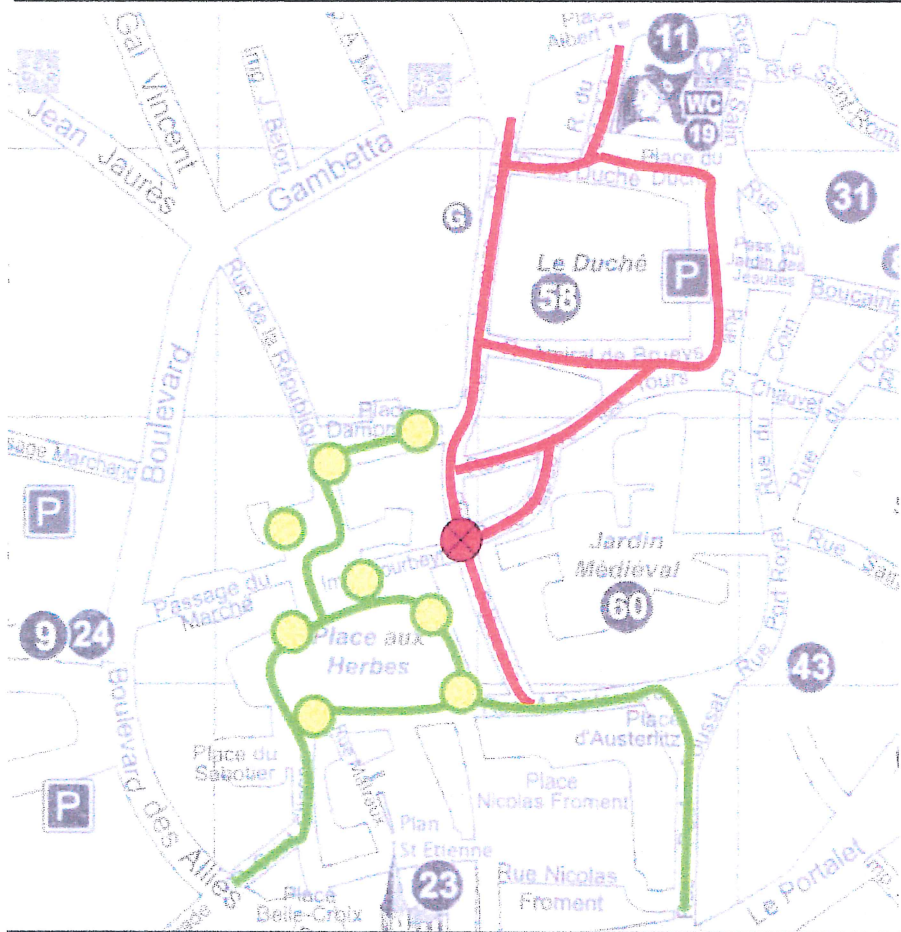

# COLLECTES SPÉCIFIQUES DES PROFESSIONNELS

**Modification des points de regroupement le temps des travaux autour du Duché du 28 août 2023 à fin juin 2024**

## CARTONS PRO.

Légende :

Arrêt passage du véhicule de collecte

Point de regroupement K.O.

Point de regroupement OK