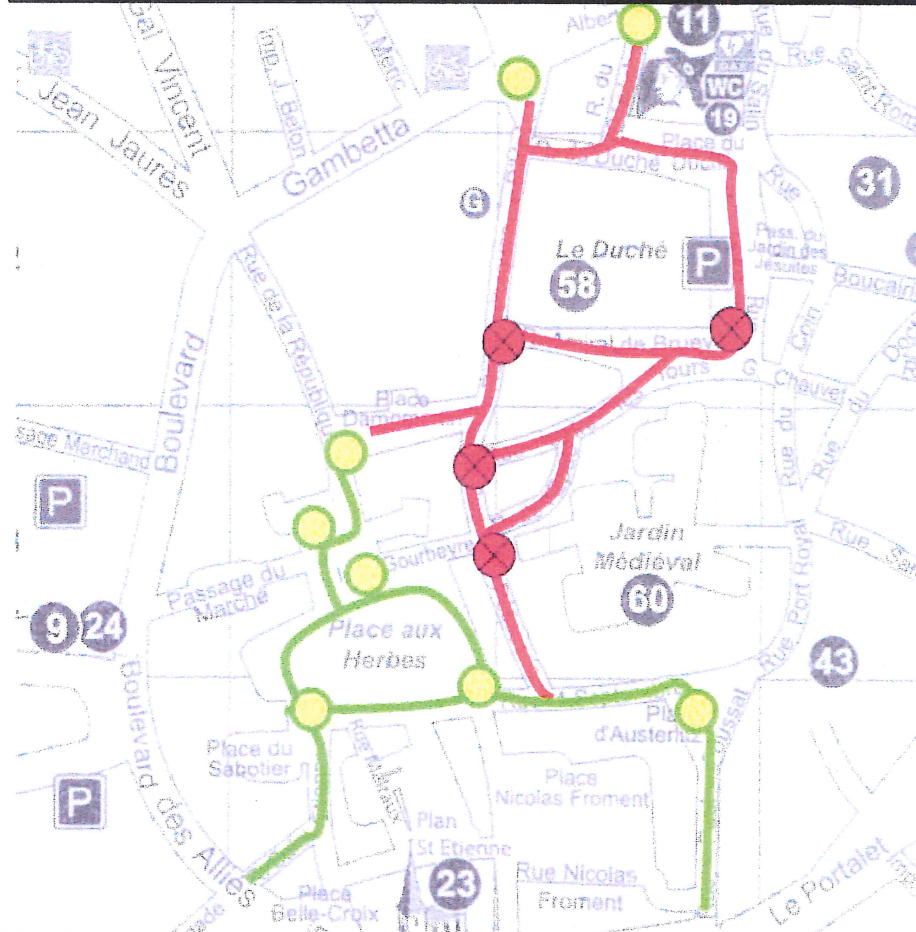

# COLLECTES SPÉCIFIQUES DES PROFESSIONNELS

**Modification des points de regroupement le temps des travaux autour du Duché du 28 août 2023 à fin juin 2024**

## CARTONS PRO.

Légende :

Arrêt passage du véhicule de collecte

Point de regroupement K.O.

Point de regroupement OK